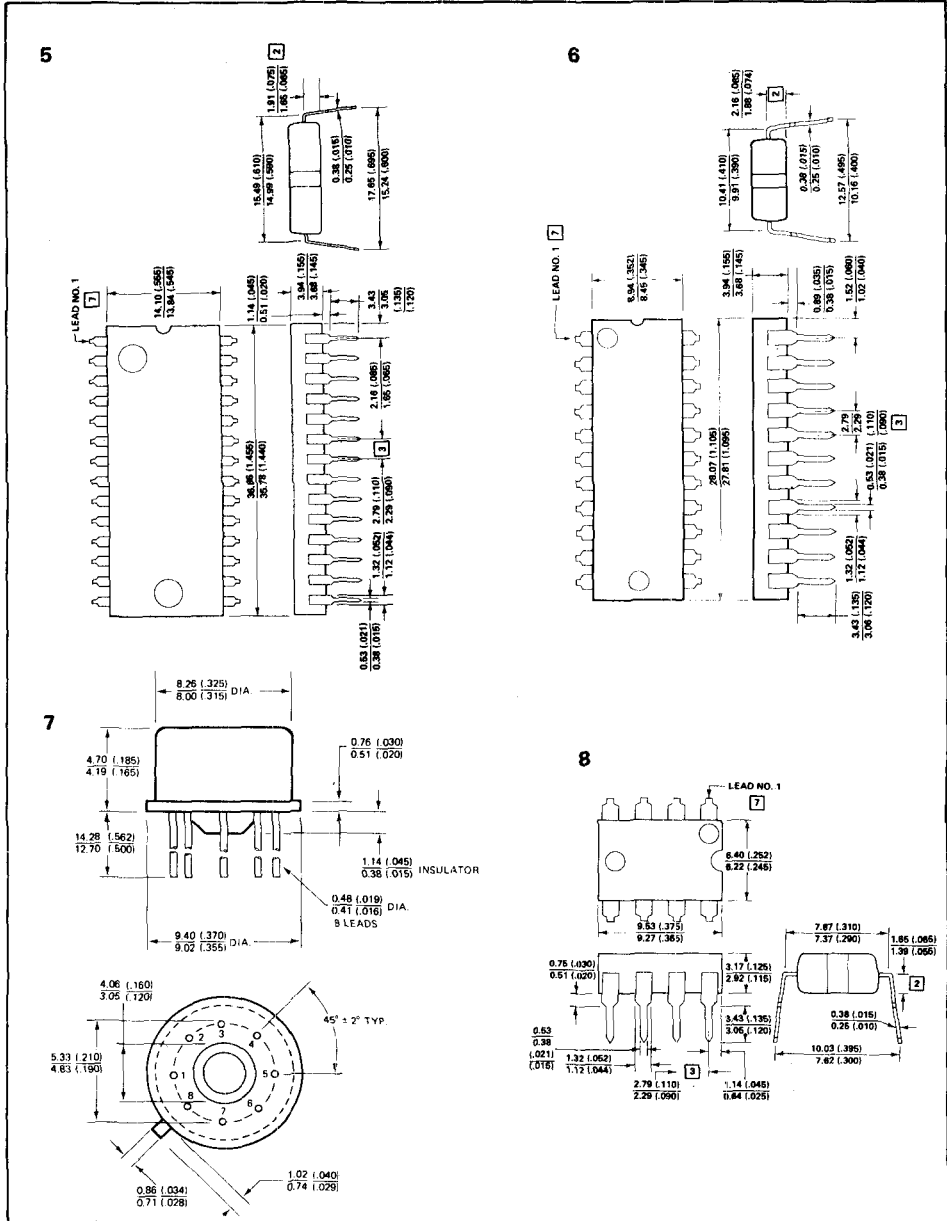

MOS MEMORY CROSS REFERENCE (Cont'd)

	SIGNETICS				
	RAMs	ROMs	CHARACTER GENERATORS	E FROMs	SHIFT REGISTERS
INTEL 2101 2111 2112 2102/2102A 1103 2107B 2104 2115 2125 2114 2308 2316E 2704 2708 1402A 1403A 1404A 1405A	2101 2111 2112 2102/2102A 1103 2680 2660 2115* 2125* 2614*	2607 2616		2704 2708	2502 2503 2504 2505
MOSTEK MK4007 MK4102 MK4096 MK4027 MK30000 MK34000 MK3708 MK1007	2501 2102 2660 2627*	2607 2316		2708	2532
MOTOROLA 2102/A 6604 6830 6570	2102/2102A 2660	2608	2609		
NATIONAL MM2101 MM2111 MM2112 MM2102 MM5280 MM506 MM507 MM1402A MM1403A MM1404A MM2521 MM2522 MM5058	2101 2111 2112 2102 2680				2506 2507/2517 2502 2503 2504 2521 2522 2533
TI TMS4039 TMS4042 TMS4043 TMS4033-35 TMS1103 TMS4060 TMS4700 TMS3112 TMS3120 TMS3128 TMS3129 TMS3133	2101 2111 2112 2102/2102A 1103 2680	2607			2518 2532 2521 2522 2533

PLEASE QUOTE STOCK NO.
AND MANUFACTURERS PART NO. WHEN ORDERING

Signetics

Outline Drawings

III GEMINI

FOR CURRENT PRICES PHONE
HARLOW (0279) 29644

PLEASE QUOTE STOCK NO.
AND MANUFACTURERS PART NO. WHEN ORDERING